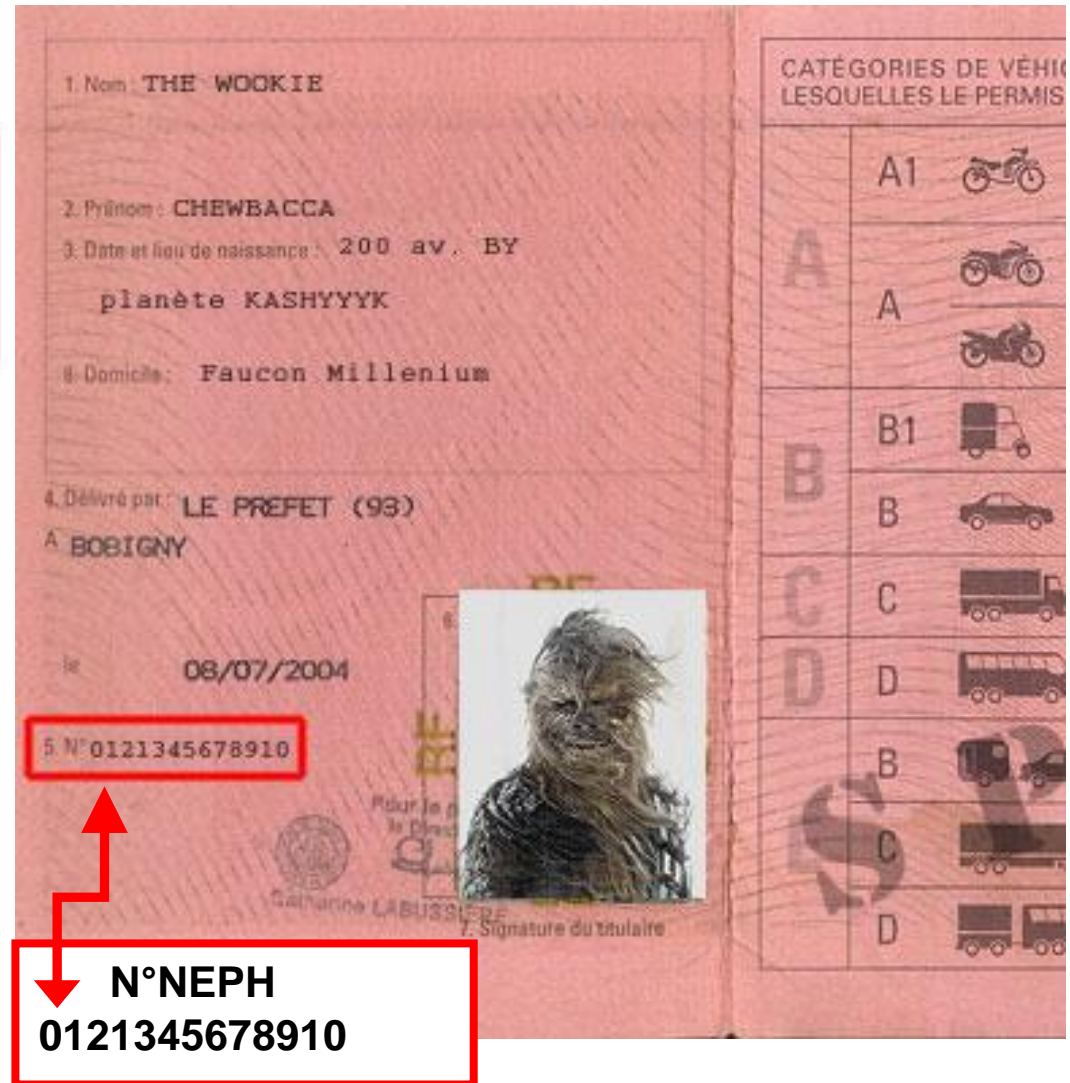

Où est mon n° NEPH ??

Résultat de permis minimum 48heures après l'épreuve (jours ouvrés)

Sur google : résultat de permis de conduire

<https://www.securite-routiere.gouv.fr/resultats-du-permis-de-conduire#/step-connexion>