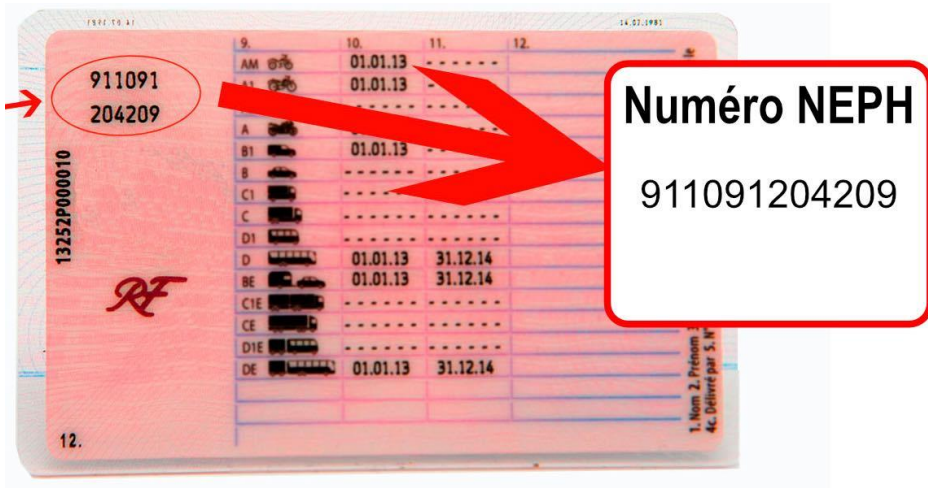

Où est mon n° NEPH ??

Résultat de permis minimum 48heures après l'épreuve (jours ouvrés)

Sur google : résultat de permis de conduire

<https://www.securite-routiere.gouv.fr/resultats-du-permis-de-conduire#/step-connexion>